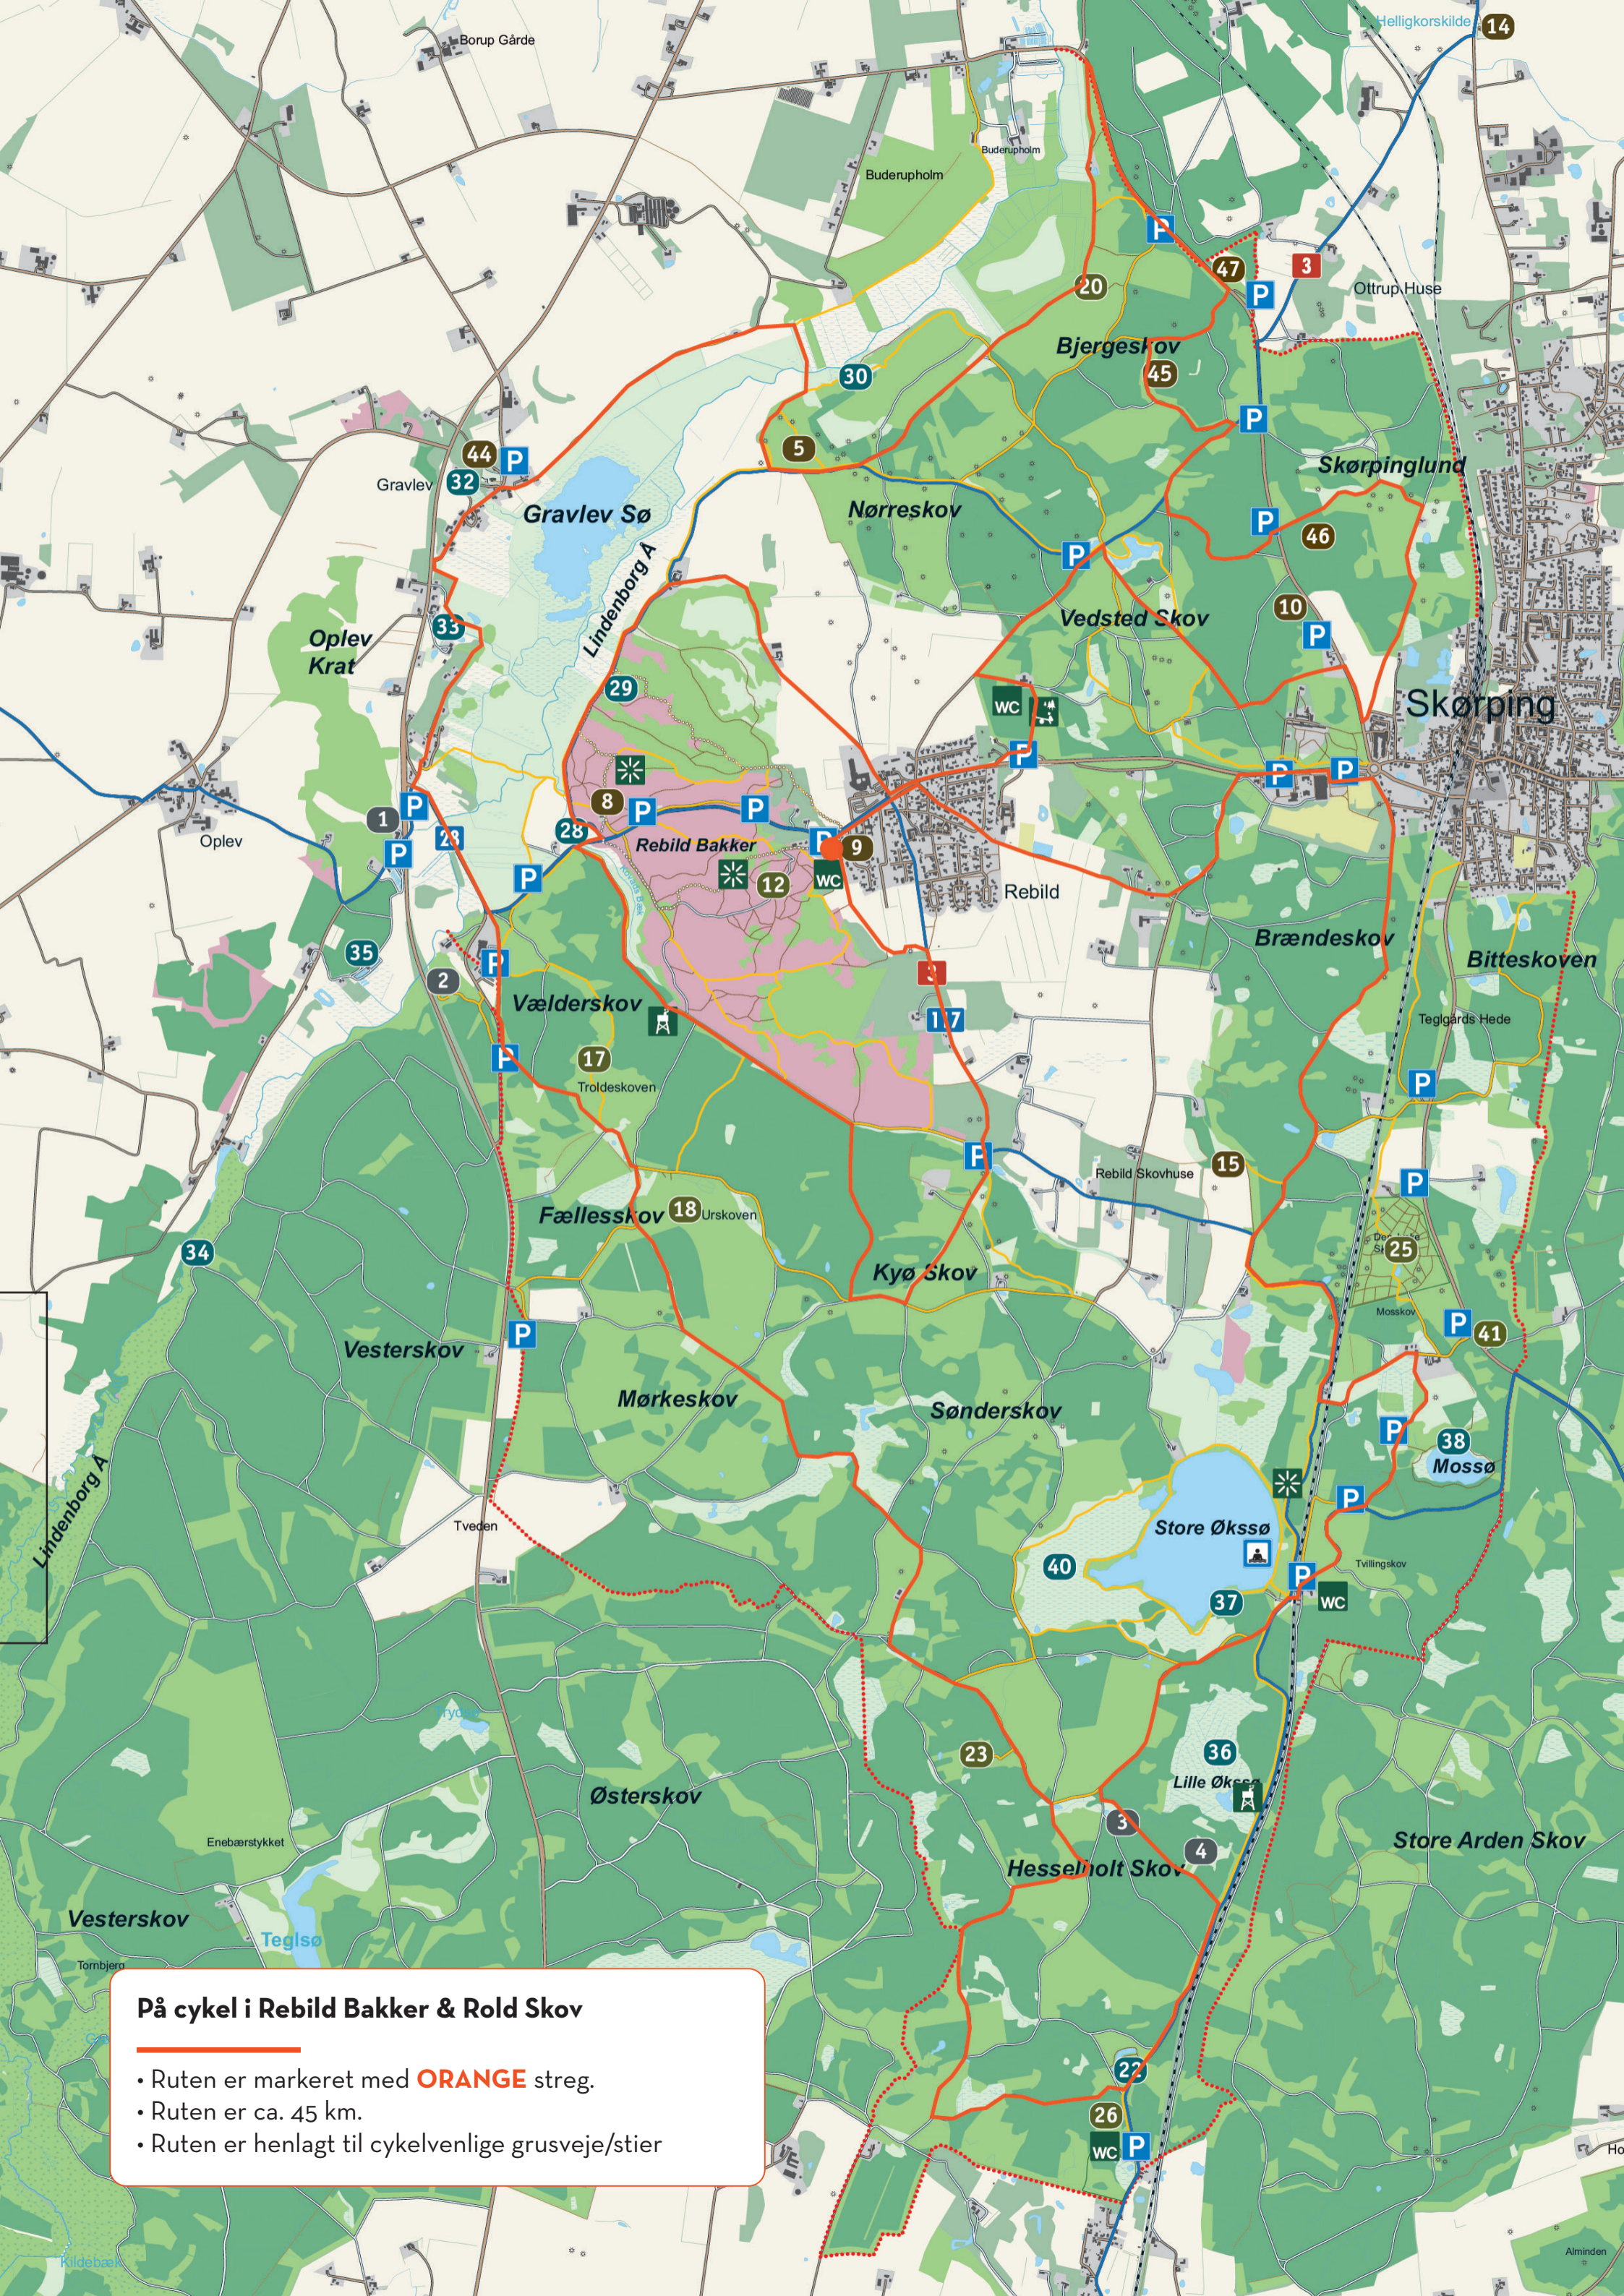

# Oplev Rebild Bakker og Rold Skov på cykel

REBILDPORTEN

*Rold Skov · Rebild Bakker*

### På cykel i Rebild Bakker & Rold Skov

- Ruten er markeret med **ORANGE** streg.
- Ruten er ca. 45 km.
- Ruten er henlagt til cykelvenlige grusveje/stier