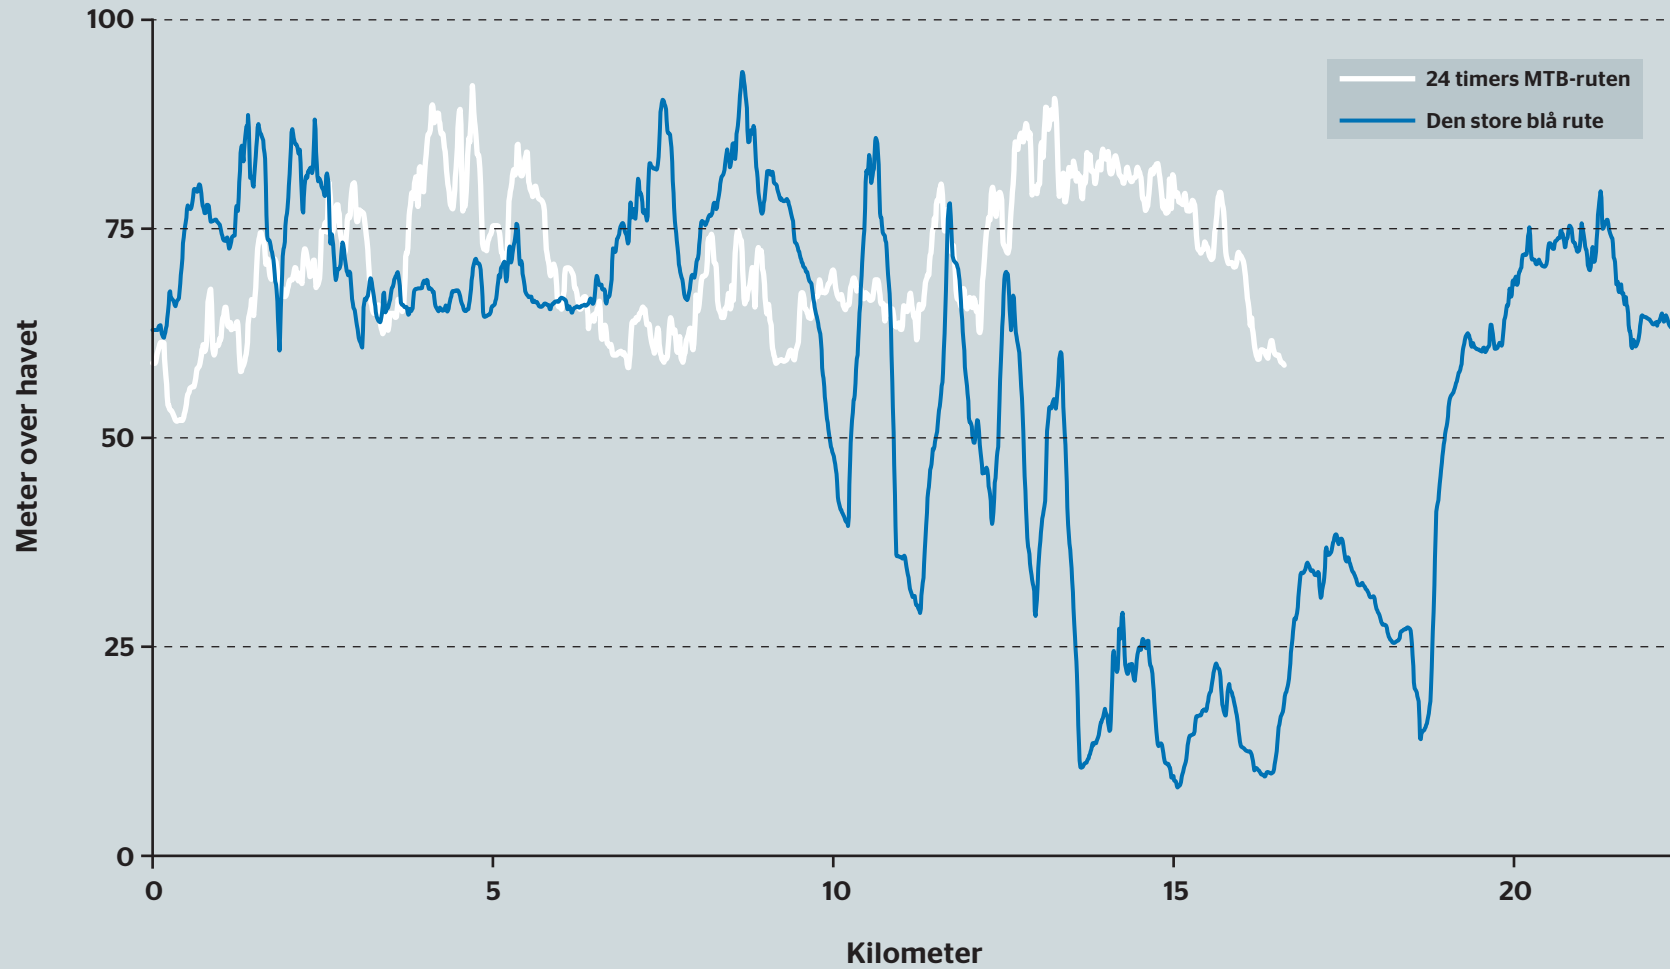

Miljøministeriet
Naturstyrelsen

Rold Skov
MTB-højdeprofil